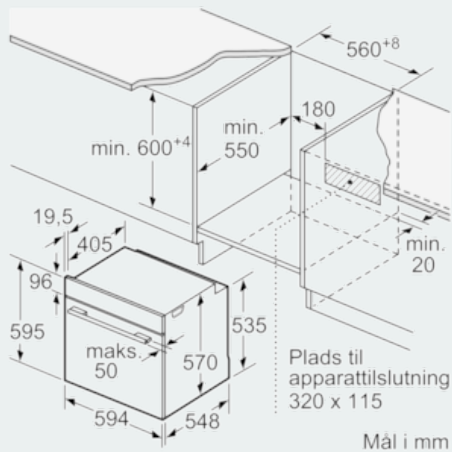

##### Teknisk data

Farve / Materiale : rustfrit stål  
 Installation : Indbygning  
 Integreret rengøringsystem : Nej  
 Nichemål ved indbygning, mm (H x B x D) : 585-595 x 560-568 x 550  
 Produktmål, mm : 595 x 594 x 548  
 Dimension af pakket produkt (mm) : 675 x 690 x 660  
 Kontrolpanelmateriale : Glas  
 Dørmateriale : Glas  
 Nettovægt (kg) : 34,3  
 Anvendelig volumen (af hulrum) : 71  
 Tilberedningsmetode : HeiBluft sanft, Over-/undervarme, Stor grill, Varmluft, Varmluft/impulsgrill  
 Ovnrumsmateriale : Other  
 Temperaturkontrol : Ingen temperaturstyring  
 Antal indvendige lamper : 1  
 Godkendelse af certifikater : CE, VDE  
 Længde på elledning (cm) : 120  
 EAN-kode : 4242003802823  
 Antal hulrum - (2010/30/EF) : 1  
 Energieffektivitetsklasse - (2010/30/EC) : A  
 Energy consumption per cycle conventional (2010/30/EC) : 0,97  
 Energy consumption per cycle forced air convection (2010/30/EC) : 0,81  
 Energieffektivitetsindeks - NY (2010/30/EF) : 95,3  
 Elektrisk tilslutningseffekt (W) : 3600  
 Strømstyrke (A) : 16  
 Elementspænding (V) : 220-240  
 Frekvens (Hz) : 50; 60  
 Stiktype : Schukostik med jord, uden stik

Stregtegninger

Indbygning med en kogesektion.