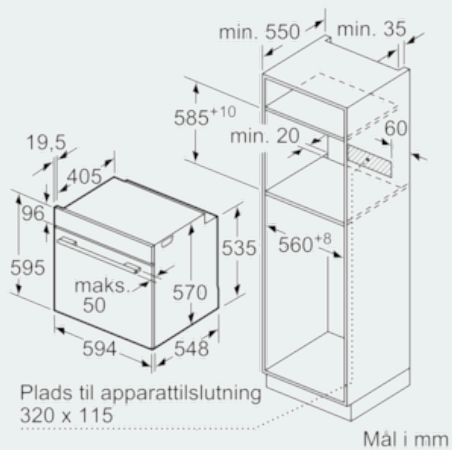

##### Teknisk data

Farve / Materiale : rustfrit stål  
 Installation : Indbygning  
 Integreret rengøringsystem : Nej  
 Nichemål ved indbygning, mm (H x B x D) : 585-595 x 560-568 x 550  
 Produktmål, mm : 595 x 594 x 548  
 Dimension af pakket produkt (mm) : 675 x 690 x 660  
 Kontrolpanelmateriale : Glas  
 Dørmateriale : Glas  
 Nettovægt (kg) : 34,3  
 Anvendelig volumen (af hulrum) : 71  
 Tilberedningsmetode : HeiBluft sanft, Over-/undervarme, Stor grill, Varmluft, Varmluft/impulsgrill  
 Ovnrumsmateriale : Other  
 Temperaturkontrol : Ingen temperaturstyring  
 Antal indvendige lamper : 1  
 Godkendelse af certifikater : CE, VDE  
 Længde på elledning (cm) : 120  
 EAN-kode : 4242003802823  
 Antal hulrum - (2010/30/EF) : 1  
 Energieffektivitetsklasse - (2010/30/EC) : A  
 Energy consumption per cycle conventional (2010/30/EC) : 0,97  
 Energy consumption per cycle forced air convection (2010/30/EC) : 0,81  
 Energieffektivitetsindeks - NY (2010/30/EF) : 95,3  
 Elektrisk tilslutningseffekt (W) : 3600  
 Strømstyrke (A) : 16  
 Elementspænding (V) : 220-240  
 Frekvens (Hz) : 50; 60  
 Stiktype : Schukostik med jord, uden stik

Stregtegninger

Indbygning med en kogesektion.