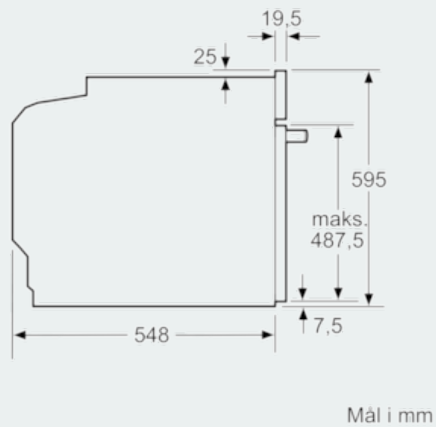

##### Teknisk data

Farve / Materiale : rustfrit stål  
 Installation : Indbygning  
 Integreret rengøringsystem : Nej  
 Nichemål ved indbygning, mm (H x B x D) : 585-595 x 560-568 x 550  
 Produktmål, mm : 595 x 594 x 548  
 Dimension af pakket produkt (mm) : 675 x 690 x 660  
 Kontrolpanelmateriale : Glas  
 Dørmateriale : Glas  
 Nettovægt (kg) : 34,3  
 Anvendelig volumen (af hulrum) : 71  
 Tilberedningsmetode : HeiBluft sanft, Over-/undervarme, Stor grill, Varmluft, Varmluft/impulsgrill  
 Ovnrumsmateriale : Other  
 Temperaturkontrol : Ingen temperaturstyring  
 Antal indvendige lamper : 1  
 Godkendelse af certifikater : CE, VDE  
 Længde på elledning (cm) : 120  
 EAN-kode : 4242003802823  
 Antal hulrum - (2010/30/EF) : 1  
 Energieffektivitetsklasse - (2010/30/EC) : A  
 Energy consumption per cycle conventional (2010/30/EC) : 0,97  
 Energy consumption per cycle forced air convection (2010/30/EC) : 0,81  
 Energieffektivitetsindeks - NY (2010/30/EF) : 95,3  
 Elektrisk tilslutningseffekt (W) : 3600  
 Strømstyrke (A) : 16  
 Elementspænding (V) : 220-240  
 Frekvens (Hz) : 50; 60  
 Stiktype : Schukostik med jord, uden stik

Stregtegninger

Indbygning med en kogesektion.