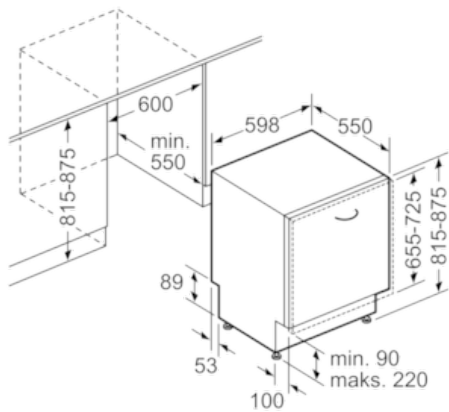

Teknisk data

Vandforbrug (l) :	9,5
Installation :	Indbygning
Højde på aftagelig topplade (mm) :	815
Nichemål ved indbygning, mm (H x B x D) :	815-875 x 600 x 550
Dybde med åben dør 90 grader (mm) :	1150
Regulerbare ben :	Ja - Kun de forreste
Maksimal regulering af stilleben (mm) :	60
Regulerbar sokkel :	Horisontal og vertikal
Nettovægt (kg) :	36,0
Bruttovægt (kg) :	38,0
Tilslutningseffekt (W) :	2400
Strømstyrke (A) :	10
Elementspænding (V) :	220-240
Frekvens (Hz) :	50; 60
Længde på elledning (cm) :	175
Stiktype :	Schukostik med jord
Tilgangsslange, længde (cm) :	140
Afløbsslange (cm) :	190
EAN-kode :	4242005052141
Antal standard kuverter :	13
Energieffektivitetsklasse - (2010/30/EC) :	A+++
Årligt energiforbrug (kWh/årligt) - NY (2010/30/EC) :	234
Energiforbrug (kWh) :	0,82
Energiforbrug standby (W) - NY (2010/30/EC) :	0,10
Energiforbrug slukket (W) - NY (2010/30/EC) :	0,10
Årligt vandforbrug (l/årligt) - NY (2010/30/EC) :	2660
Tørreevne :	A
Referenceprogram for energimærkning :	Eco
Samlet tidsforbrug for energimærkningsprogram (min) :	235
Lydniveau (dB(A) re 1 pW) :	44
Installation :	Fuldintegreret

Sikkerhed

- AquaStop: beskyttelse mod vandskader

Installation

- Bagerste ben indstilleligt fra fronten

Serie | 4 Opvaskemaskiner

**SuperSilence opvaskemaskine, 60 cm, med
Fuldt integrerbar
SMV46IX11E**

Mål i mm