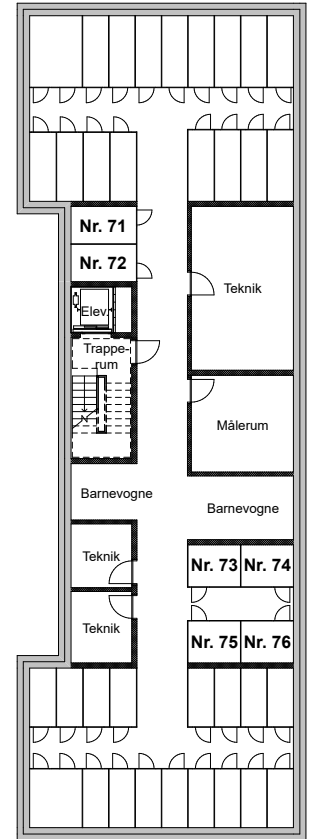

Laurits Hauges Vej 4