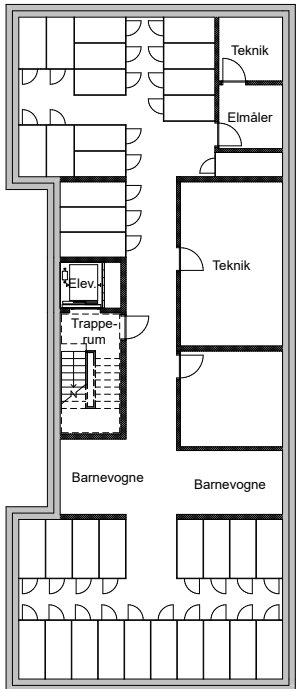

KÆLDERPLAN

Depotoversigt

Laurits Hauges Vej 2

Laurits Hauges Vej 8

Depotoversigt Laurits Hauges Vej 2:

Depot nr. 1	2,9 m ²
Depot nr. 2	2,8 m ²
Depot nr. 3	2,8 m ²
Depot nr. 4	2,9 m ²
Depot nr. 5	2,8 m ²
Depot nr. 6	2,8 m ²
Depot nr. 7	2,8 m ²
Depot nr. 8	2,8 m ²
Depot nr. 9	2,5 m ²
Depot nr. 10	2,5 m ²
Depot nr. 11	2,0 m ²
Depot nr. 12	2,0 m ²
Depot nr. 13	2,2 m ²
Depot nr. 14	2,2 m ²
Depot nr. 15	2,2 m ²
Depot nr. 16	2,2 m ²
Depot nr. 17	2,0 m ²
Depot nr. 18	2,0 m ²
Depot nr. 19	2,0 m ²
Depot nr. 20	2,0 m ²
Depot nr. 21	2,0 m ²
Depot nr. 22	2,0 m ²
Depot nr. 23	2,0 m ²

Laurits Hauges Vej 8

Laurits Hauges Vej 4

KÆLDERPLAN

Depotoversigt

Laurits Hauges Vej 2

Laurits Hauges Vej 8

Depotoversigt Laurits Hauges Vej 8:

Depot nr. 52	2,4 m ²
Depot nr. 53	2,3 m ²
Depot nr. 54	2,3 m ²
Depot nr. 55	2,3 m ²
Depot nr. 56	2,3 m ²
Depot nr. 57	2,3 m ²
Depot nr. 58	2,3 m ²
Depot nr. 59	2,3 m ²
Depot nr. 60	2,3 m ²
Depot nr. 61	2,4 m ²
Depot nr. 62	2,4 m ²
Depot nr. 63	2,4 m ²
Depot nr. 64	2,4 m ²
Depot nr. 65	2,4 m ²
Depot nr. 66	2,3 m ²
Depot nr. 67	2,3 m ²
Depot nr. 68	2,3 m ²
Depot nr. 69	2,4 m ²
Depot nr. 70	2,5 m ²

Laurits Hauges Vej 4

KÆLDERPLAN

Depotoversigt

Laurits Hauges Vej 2

Depoter til udlejning:

Depot nr. 71	3,8 m ²
Depot nr. 72	3,8 m ²
Depot nr. 73	3,4 m ²
Depot nr. 74	3,4 m ²
Depot nr. 75	3,4 m ²
Depot nr. 76	3,4 m ²