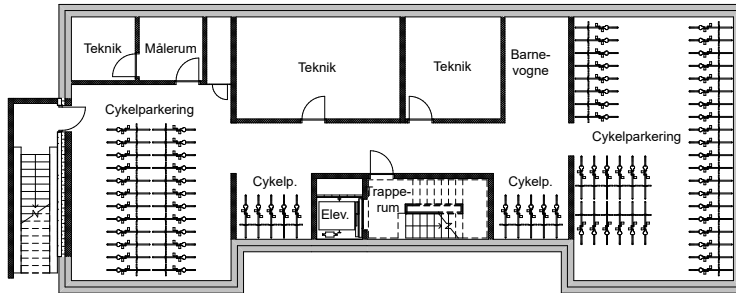

KÆLDERPLAN

Depotoversigt

Laurits Hauges Vej 2

Laurits Hauges Vej 8

Depotoversigt Laurits Hauges Vej 2:

Depot nr. 1	2,9 m ²
Depot nr. 2	2,8 m ²
Depot nr. 3	2,8 m ²
Depot nr. 4	2,9 m ²
Depot nr. 5	2,8 m ²
Depot nr. 6	2,8 m ²
Depot nr. 7	2,8 m ²
Depot nr. 8	2,8 m ²
Depot nr. 9	2,5 m ²
Depot nr. 10	2,5 m ²
Depot nr. 11	2,0 m ²
Depot nr. 12	2,0 m ²
Depot nr. 13	2,2 m ²
Depot nr. 14	2,2 m ²
Depot nr. 15	2,2 m ²
Depot nr. 16	2,2 m ²
Depot nr. 17	2,0 m ²
Depot nr. 18	2,0 m ²
Depot nr. 19	2,0 m ²
Depot nr. 20	2,0 m ²
Depot nr. 21	2,0 m ²
Depot nr. 22	2,0 m ²
Depot nr. 23	2,0 m ²

Laurits Hauges Vej 4

KÆLDERPLAN

Depotoversigt

Laurits Hauges Vej 2

Depotoversigt Laurits Hauges Vej 4:

Depot nr. 24	2,4 m ²
Depot nr. 25	2,3 m ²
Depot nr. 26	2,3 m ²
Depot nr. 27	2,3 m ²
Depot nr. 28	2,3 m ²
Depot nr. 29	2,3 m ²
Depot nr. 30	2,3 m ²
Depot nr. 31	2,3 m ²
Depot nr. 32	2,3 m ²
Depot nr. 33	2,4 m ²
Depot nr. 34	2,4 m ²
Depot nr. 35	2,4 m ²
Depot nr. 36	2,4 m ²
Depot nr. 37	2,4 m ²
Depot nr. 38	2,4 m ²
Depot nr. 39	2,3 m ²
Depot nr. 40	2,3 m ²
Depot nr. 41	2,4 m ²
Depot nr. 42	2,9 m ²
Depot nr. 43	2,8 m ²
Depot nr. 44	2,8 m ²
Depot nr. 45	2,8 m ²
Depot nr. 46	2,8 m ²
Depot nr. 47	2,8 m ²
Depot nr. 48	2,8 m ²
Depot nr. 49	2,8 m ²
Depot nr. 50	2,8 m ²
Depot nr. 51	2,9 m ²