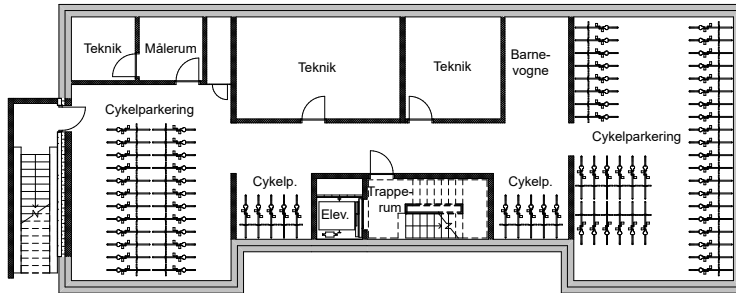

KÆLDERPLAN

Depotoversigt

Laurits Hauges Vej 2

Laurits Hauges Vej 8

Depotoversigt Laurits Hauges Vej 2:

Depot nr. 1	2,9 m ²
Depot nr. 2	2,8 m ²
Depot nr. 3	2,8 m ²
Depot nr. 4	2,9 m ²
Depot nr. 5	2,8 m ²
Depot nr. 6	2,8 m ²
Depot nr. 7	2,8 m ²
Depot nr. 8	2,8 m ²
Depot nr. 9	2,5 m ²
Depot nr. 10	2,5 m ²
Depot nr. 11	2,0 m ²
Depot nr. 12	2,0 m ²
Depot nr. 13	2,2 m ²
Depot nr. 14	2,2 m ²
Depot nr. 15	2,2 m ²
Depot nr. 16	2,2 m ²
Depot nr. 17	2,0 m ²
Depot nr. 18	2,0 m ²
Depot nr. 19	2,0 m ²
Depot nr. 20	2,0 m ²
Depot nr. 21	2,0 m ²
Depot nr. 22	2,0 m ²
Depot nr. 23	2,0 m ²

Laurits Hauges Vej 4

KÆLDERPLAN

Depotoversigt

Laurits Hauges Vej 2

Depotoversigt Laurits Hauges Vej 4:

Depot nr. 24	2,4 m ²
Depot nr. 25	2,3 m ²
Depot nr. 26	2,3 m ²
Depot nr. 27	2,3 m ²
Depot nr. 28	2,3 m ²
Depot nr. 29	2,3 m ²
Depot nr. 30	2,3 m ²
Depot nr. 31	2,3 m ²
Depot nr. 32	2,3 m ²
Depot nr. 33	2,4 m ²
Depot nr. 34	2,4 m ²
Depot nr. 35	2,4 m ²
Depot nr. 36	2,4 m ²
Depot nr. 37	2,4 m ²
Depot nr. 38	2,4 m ²
Depot nr. 39	2,3 m ²
Depot nr. 40	2,3 m ²
Depot nr. 41	2,4 m ²
Depot nr. 42	2,9 m ²
Depot nr. 43	2,8 m ²
Depot nr. 44	2,8 m ²
Depot nr. 45	2,8 m ²
Depot nr. 46	2,8 m ²
Depot nr. 47	2,8 m ²
Depot nr. 48	2,8 m ²
Depot nr. 49	2,8 m ²
Depot nr. 50	2,8 m ²
Depot nr. 51	2,9 m ²