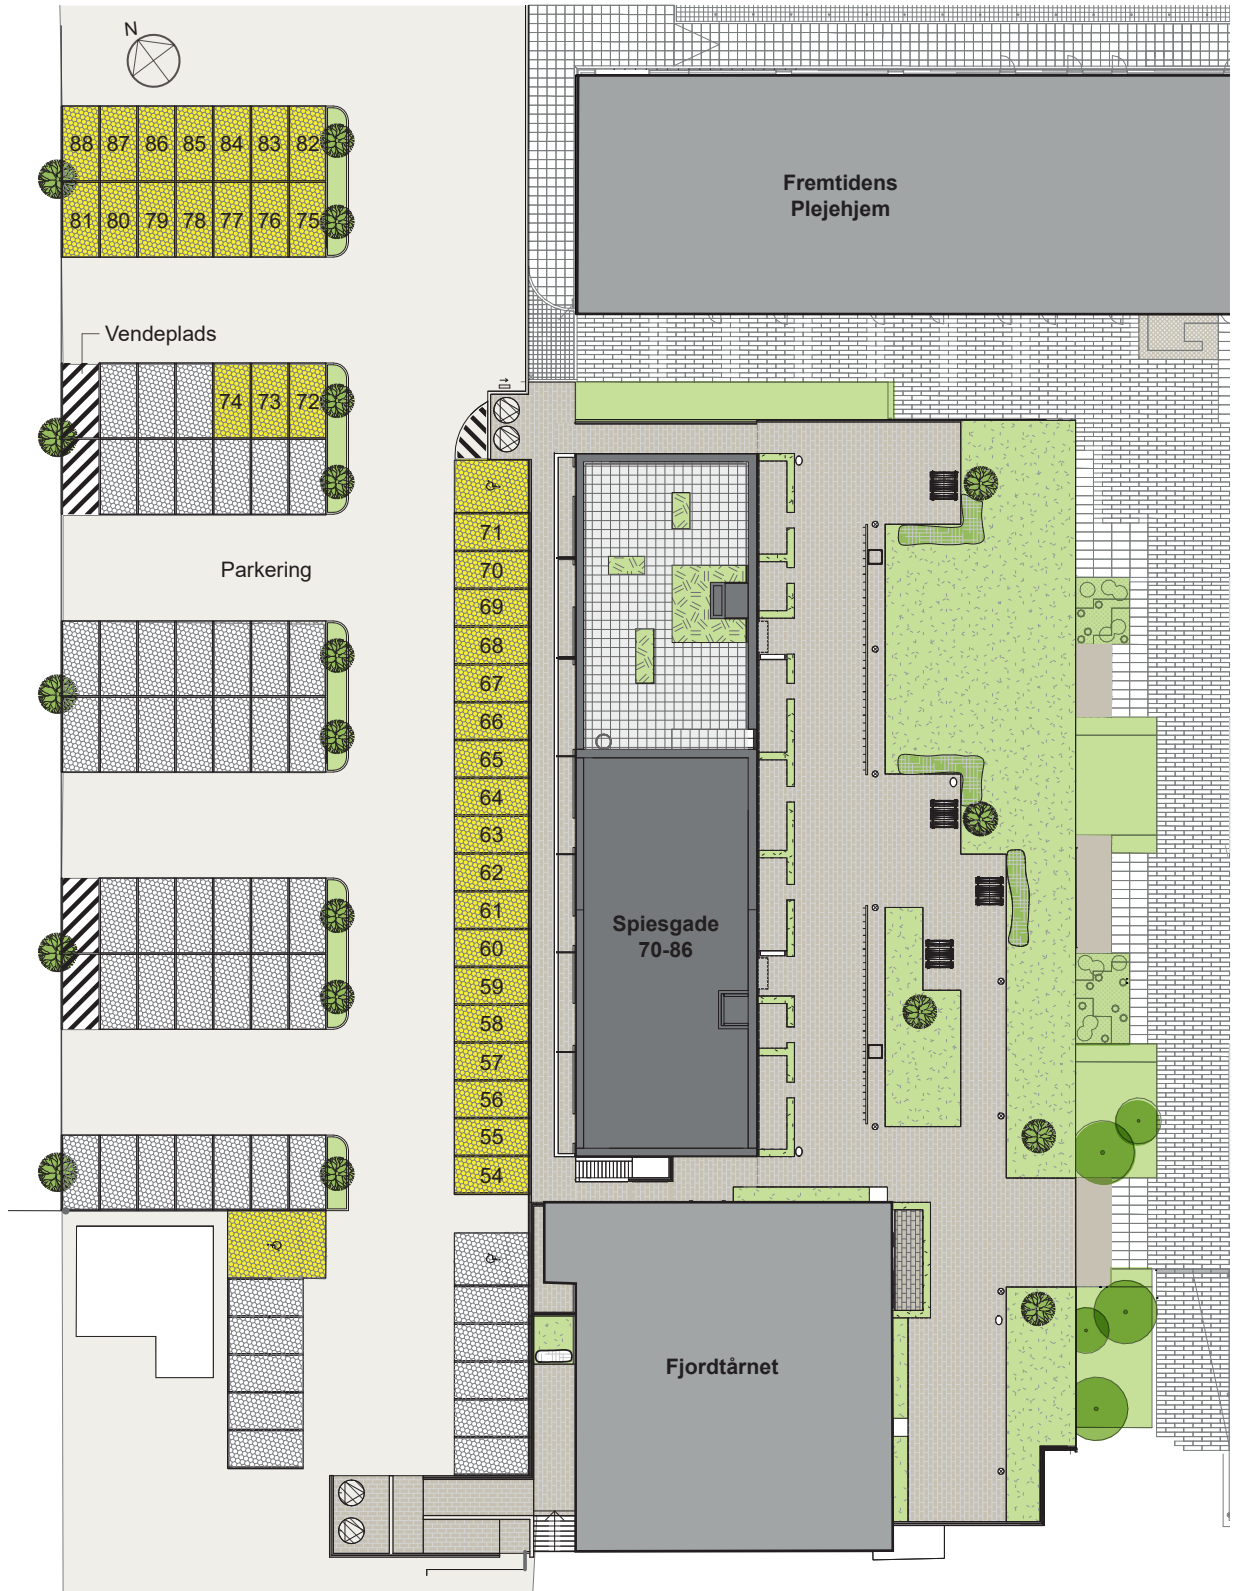

PARKERINGSOVERSIGT

 P-pladser 37 stk.

 P-pladser tilhørende Fjordtårnet