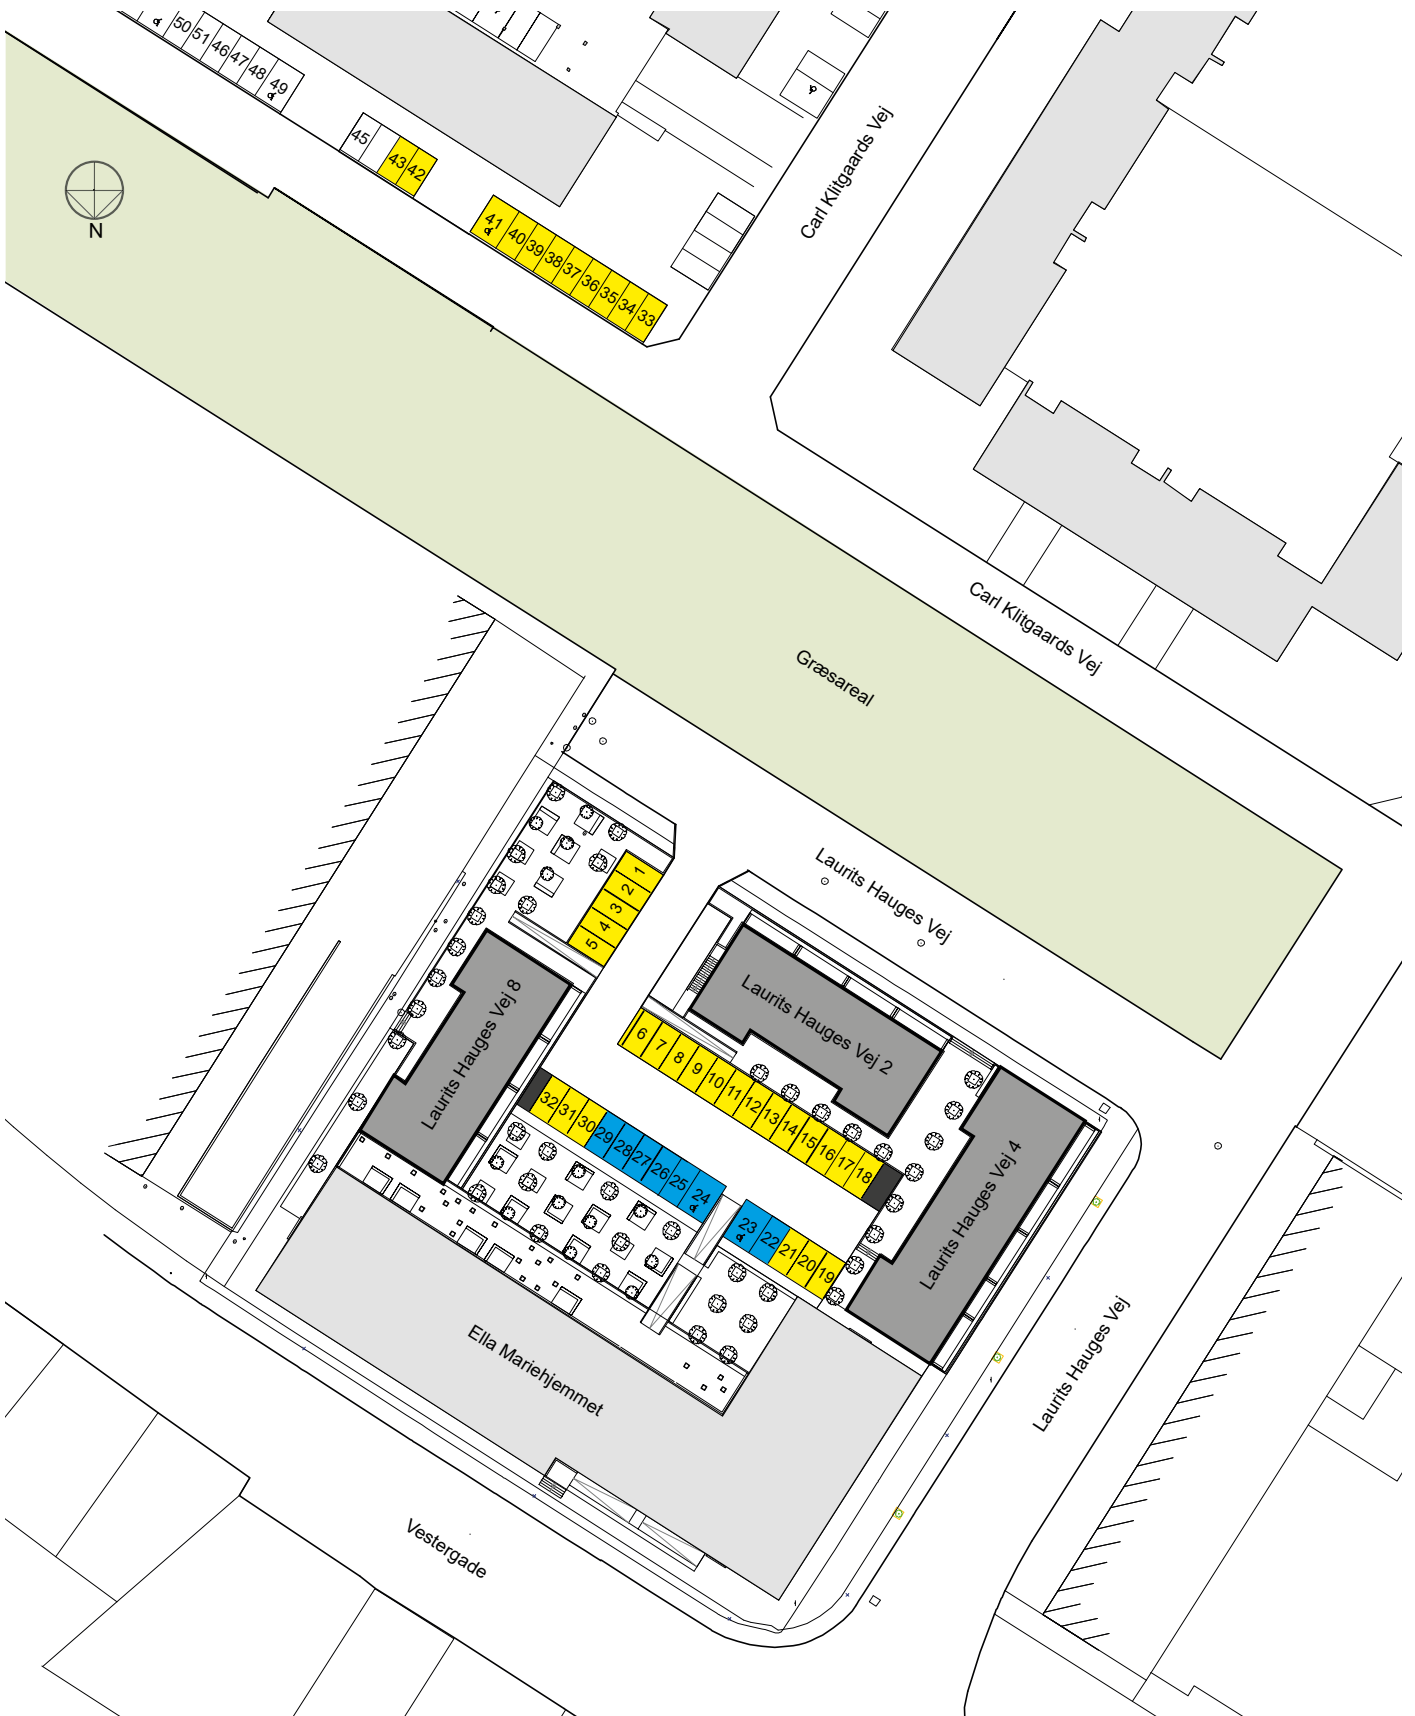

PARKERINGSOVERSIGT

-  Parkering Laurits Huges Vej 2, 4 og 8 - 24 stk. i gårdrum
-  Parkering Laurits Huges Vej 2, 4 og 8 - 11 stk. ved Carl Klitgaards Vej
-  Ella Mariehjemmet